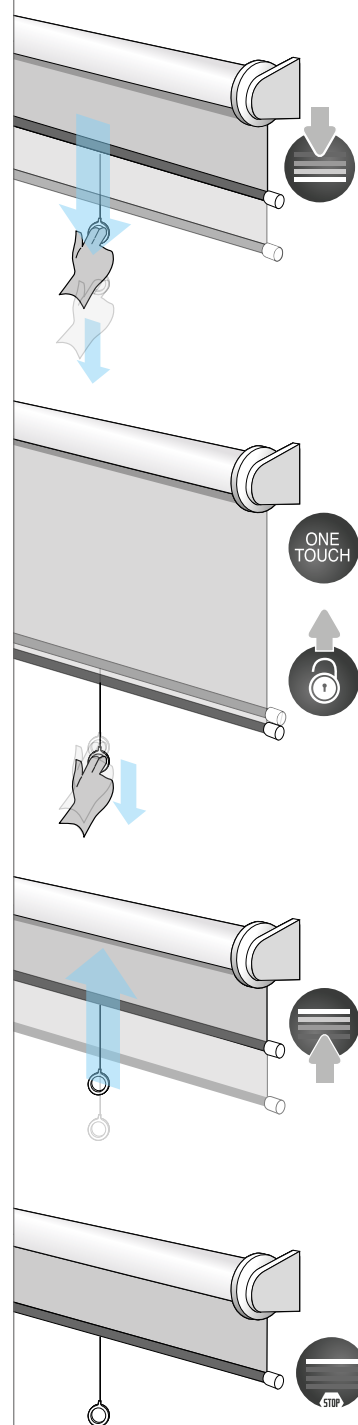

11 Cordless miny

OPERATION ACTIONNEMENT
BEDIENUNG ACCIONAMIENTO
ПРИВЕДЕНИЕ В ДЕЙСТВИЕ

E CORDLESS MINY

A new add-on to the successful Coralis 38 cordless mechanism (spring operated, no chain drive): the Miny Cordless which fits 25 and 32mm tubes for reduced overall dimensions. The Miny 25 is a silent and precise cordless device which allows stopping the roller blind at the exact point where you wish to leave it, with an unprecedented precision. Miny 25, alike all cordless devices, fully meets the Child-Safety regulations.

F RESSORT REGULE MINY

Suite au succès des stores enrouleurs a ressort Coralis Cordless 38, nous présentons Miny Cordless 25, compatible avec tubes d'enroulement de 25 et 32mm. Super silencieux, précis et avec des dimensions réduites, le Miny Cordless 25, grâce a une nouvelle et surprenante technologie, permet de bloquer le store enrouleur dans le point exacte ou vous souhaitez le l'arrêter avec une précision sans égales. Miny Cordless 25, comme tous mécanismes a ressort sans chainettes d'actionnement, reponds en plein aux dispositions en matière de sécurité enfants.

D FRIKTIONSFEDER MINY

Ein neues Add-on für die erfolgreiche Coralis 38 drahtlos arbeitende Mechanismus (federbetätigt, kein Kettenantrieb): die Miny Cordless, die zu 25 und 32mm Rohre passt. Die Miny 25 ist eine stille und präzise schnurlose Vorrichtung, die das Stoppen des Rollo genau an dem Punkt ermöglicht, wo Sie wollen, mit einer beispiellosen Genauigkeit. Miny 25, gleichermaßen alle kabellosen Geräte, erfüllt die Kindersicherheitsbestimmungen.

R ФРИКЦИОННАЯ ПРУЖИНА MINY

Новое дополнение к популярной модели Coralis 38 (пружинный механизм, без цепочного управления). Модель Miny Cordless подходит для вала в 25 и 32мм, что позволяет сократить общие габариты изделия.